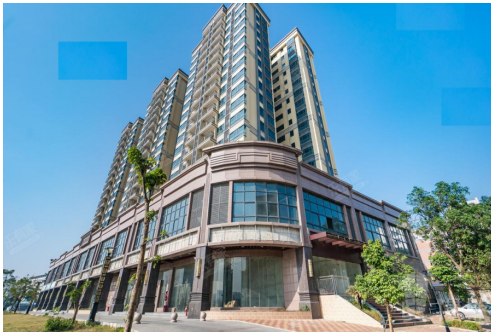

## 中山大翼御景豪庭|首期5萬(減), 深中通道30分鐘到深圳, 香港銀行按揭, 最新價單

### Listing details

Title: 中山大翼御景豪庭|首期5萬(減), 深中通道30分鐘到深圳, 香港銀行按揭, 最新價單

Description: **大翼御景豪庭**  
地處珠海、中山交匯處, 門口即為城桂路。緊鄰三鄉主幹道文昌路。周邊交通四通八達, 出行便利, 快速到達各鎮以及珠海各區。項目分三期開發, 千戶社區, 目前一二期已交付入住。周邊配套成熟, 三大商圈環繞。 產品: 精緻實用戶型, 寬闊樓距戶戶視野無遮擋, 獨享輕奢美宅生活享受。 內部配套:  
超市 幼兒園 會所 健身房: 幼兒園、運動場地、地下停車場 周邊商業:  
商業環境: 順昌百貨、壹加壹大型超市、大潤發購物廣場 周邊景觀:  
五桂山 周邊公園: 三鄉文化廣場、中山溫泉景區、中山高爾夫球協會、羅三妹山、田心森林公園、逸仙水庫 周邊醫院:  
三鄉醫院、中山寶元醫院 周邊學校:  
自建幼兒園、中心幼兒園、綠榕居幼兒園

## Location

Area: Greater Bay Area  
District: Zhongshan  
Road / Street: 中山市三鄉鎮大布村振興路8號  
Estate / Building: 大翼御景豪庭-中山樓盤