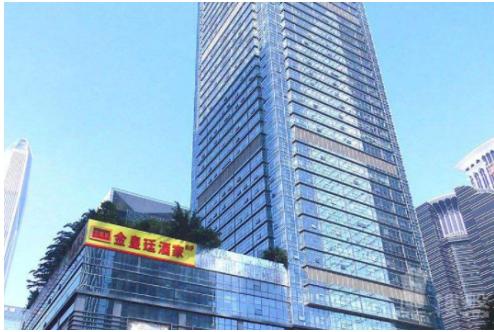

惠州金中環，首期5萬(減)，香港銀行按揭，最新價單

Agent Info

Name: 陳詩雅 Grace
Position: 高級客戶經理
Mobile Phone (852) 91255226
(WhatsApp):

Phone

Number:

Company 大灣區創投

Name:

Company

Phone:

About Us:

我是土生土長廣州人，畢業於廣州設計學院，曾於珠海、深圳及廣州等地工作，熟悉有關城市和人口遷移趨勢，竭誠為閣下服務，尋找到最適合您工作或退休生活的避風塘港灣。大灣區，免費睇樓團，天天出發，珠海、中山、深圳、東莞、惠州、廣州、佛山、肇慶、江門。