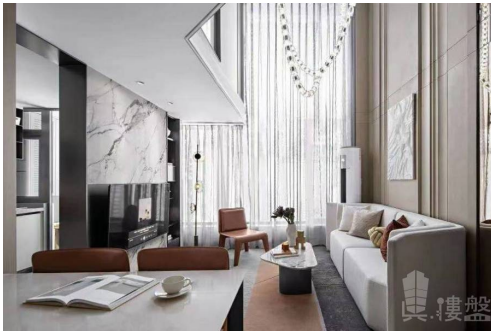

廣州雅居樂天際715|首期5萬(減)|香港高鐵45分鐘直達, 香港銀行按揭, 最新價單

代理資料

名稱: 蘇碧婷 Gillian
職位: 高級客戶經理
手提電話: (852) 66124352

(WhatsApp):
預約參觀電話:

公司名稱: 大灣區資產管理
公司電話:

關於我們:

我熱愛運動喜歡挑戰, 曾在星加坡攻讀法律系, 發覺大灣區前景大有前途後從事地產項目工作, 五年相關銷售經驗、我的專業一定幫到您。最有成功感的事是喜歡看到了客戶找到心儀居所時, 展露在臉上那個驚喜的笑容。大灣區, 免費睇樓團, 天天出發, 珠海、中山、深圳、東莞、惠州、廣州、佛山、肇慶、江門。